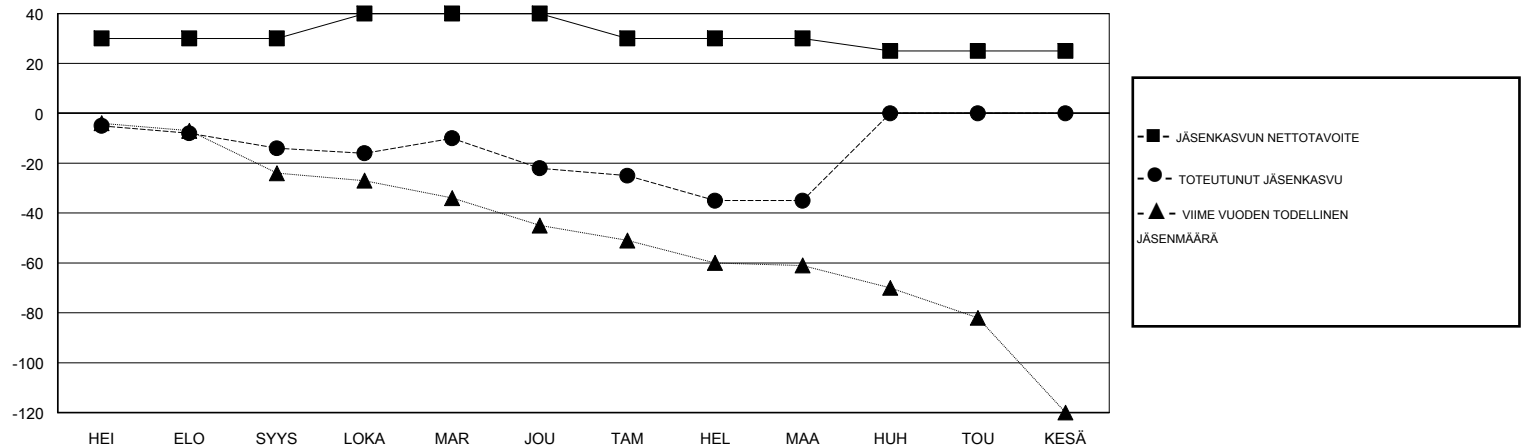

MONTHLY MEMBERSHIP PROGRESS REPORT

District 107 D

Results as of: 03/31/2019

GMT: ANTTI FORSELL

SIJAINI FINLAND

GMT VAALIPIIRI

Klubit				jäsentä			
TULOKSET 2018-2019				TULOKSET 2018-2019			
NELJÄNNES	UUDEN KLUBIN TAVOITE	UUDET KLUBIT	LOPETETUT KLUBIT	NELJÄNNES	JÄSENKASVUN NETTOTAVOITE	TOTEUTUNUT JÄSENKASVU	POISTETUT JÄSENET (mukaan lukien siirrot)
HEI/ELO/SYYS	1	0	1	HEI/ELO/SYYS	30	16	26
LOKA/MAR/JOU	0	0	0	LOKA/MAR/JOU	10	31	36
TAM/HEL/MAA	0	0	0	TAM/HEL/MAA	-10	22	33
HUH/TOU/KESÄ	0	0	0	HUH/TOU/KESÄ	-5	0	0

TAVOITTEET JA UUDET KLUBIT, KUMULATIIVINEN

TAVOITTEET JA JÄSENET, KUMULATIIVINEN

LAKKAUTETUT KLUBIT: 1

32 CLUBS OF 68 LISÄNNYT YHDEN TAI USEAMMAN UUTTA JÄSENTÄ

SUKUPUOLIJAKAUMA

MIES 1,465 (85.27%)
NAINEN 253 (14.73%)