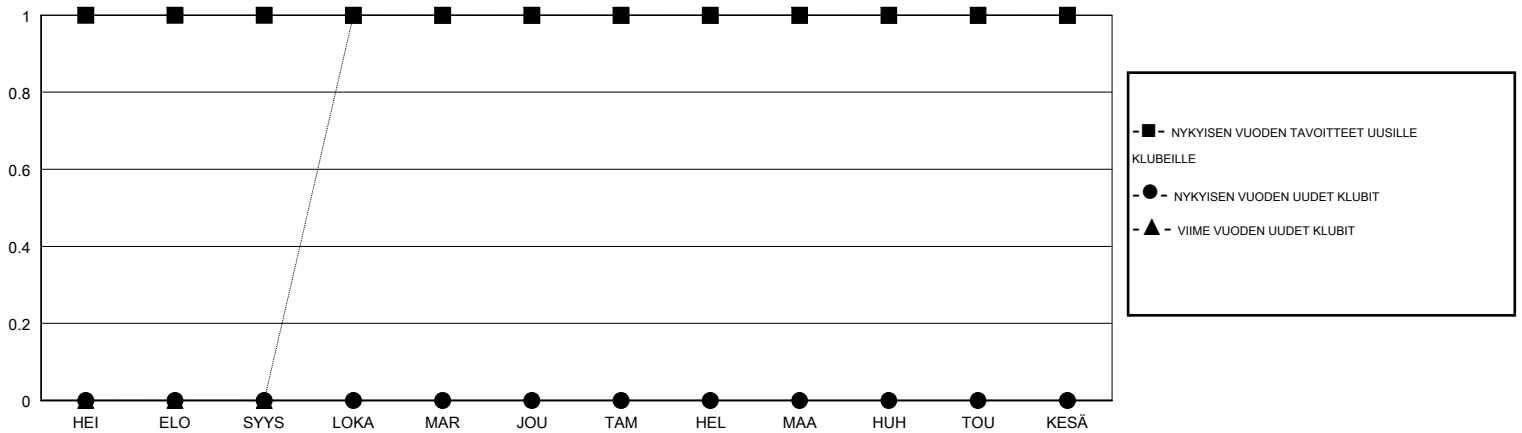

MONTHLY MEMBERSHIP PROGRESS REPORT

District 107 D

Results as of: 03/31/2019

GMT: ANTTI FORSELL

SIJAINI FINLAND

GMT VAALIPIIRI

Klubit				jäsentä			
TULOKSET 2018-2019				TULOKSET 2018-2019			
NELJÄNNES	UUDEN KLUBIN TAVOITE	UUDET KLUBIT	LOPETETUT KLUBIT	NELJÄNNES	JÄSENKASVUN NETTOTAVOITE	TOTEUTUNUT JÄSENKASVU	POISTETUT JÄSENET (mukaan lukien siirrot)
HEI/ELO/SYYS	1	0	1	HEI/ELO/SYYS	30	16	26
LOKA/MAR/JOU	0	0	0	LOKA/MAR/JOU	10	31	36
TAM/HEL/MAA	0	0	0	TAM/HEL/MAA	-10	22	33
HUH/TOU/KESÄ	0	0	0	HUH/TOU/KESÄ	-5	0	0

TAVOITTEET JA UUDET KLUBIT, KUMULATIIVINEN

TAVOITTEET JA JÄSENET, KUMULATIIVINEN

LAKKAUTETUT KLUBIT: 1

32 CLUBS OF 68 LISÄNNYT YHDEN TAI USEAMMAN UUTTA JÄSENTÄ

SUKUPUOLIJAKAUMA

MIES 1,465 (85.27%)
NAINEN 253 (14.73%)